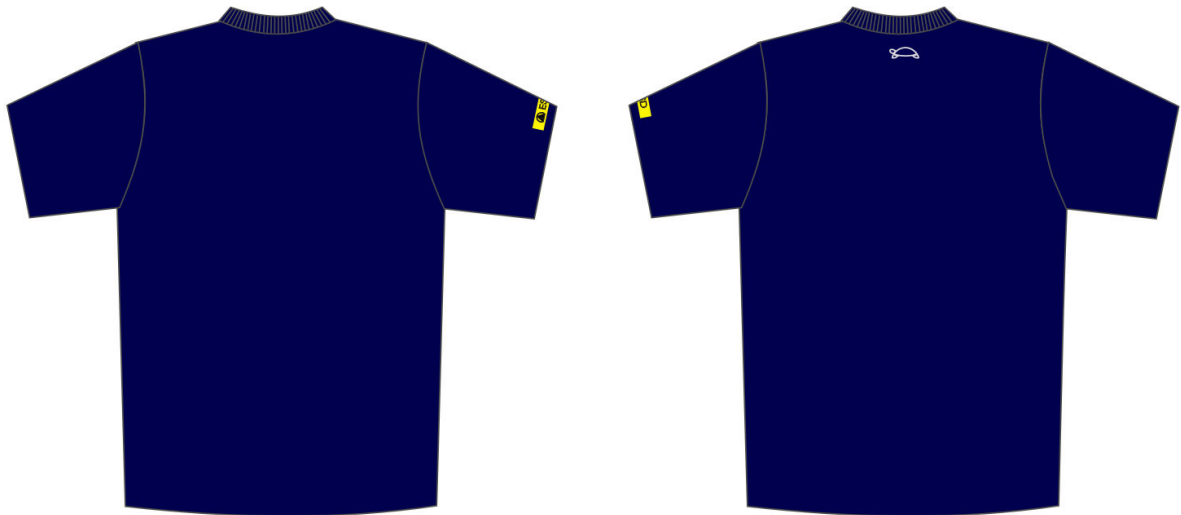

T-Shirt ESD COTON MC BLEU MARINE

Référence : 08010 86002 000 45

Schéma

© HB Schutzbekleidung GmbH & Co KG, 25.02.2013, kleine Änderungen vorbehalten

Certification

EN 61340-5-1

Tailles

En standard XS-3XL

T-Shirt ESD COTON MC BLEU MARINE

Référence : 08010 86002 000 45

Qualité

CONDUCTEX® Cotton knit

Composition Tissu	95% coton, 5% carbonate
Densité (approx. g/m²)	160
Couleur	bleu marine

Caractéristiques

Confort d'utilisation	
Nettoyage Industriel	

Symboles Entretien

Ne pas utiliser d'adoucissant

Description

Encolure	Encolure ronde
Manches	Manches courtes
Broderie	Ecusson tortue "logo - HB" à la base de la nuque
Ecusson Tissé	Ecusson ESD sur manche gauche
Autre	5 pièces dans un sac polyester