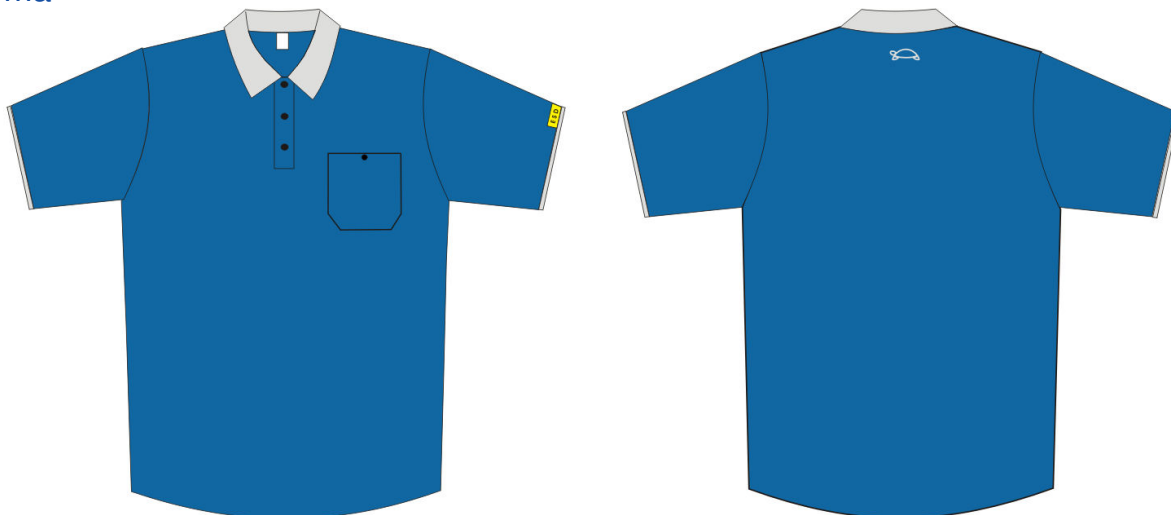

Polo CONDUCTEX ESD COTON MC Bleu

Référence : 08011 86004 000 2031

Schéma

© HB Schutzbekleidung GmbH & Co KG, 20.09.2012, kleine Änderungen vorbehalten

Certification

EN 61340-5-1

Tailles

En standard XS-3XL

Polo CONDUCTEX ESD COTON MC Bleu

Référence : 08011 86004 000 2031

Qualité

CONDUCTEX® Coton knit

Composition Tissu	95% coton, 5% carbonate
Densité (approx. g/m²)	160
Couleur	bleu royal

Caractéristiques

Confort d'utilisation	
Nettoyage Industriel	

Symboles Entretien

Ne pas utiliser d'adoucissant

Description

Encolure	Col revers et tricoté
Manches	Manches courtes avec boutons de pression
Poches	Une poche poitrine côté gauche avec bouton de pression
Broderie	Ecusson tortue "logo - HB" à la base de la nuque
Ecusson Tissé	Ecusson ESD sur manche gauche
Autre	5 pièces dans un sac polyester