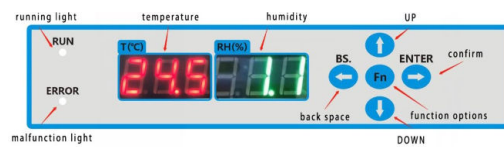

Série EASY Dry

De conception robuste, les armoires EASY Dry sont conçues spécialement pour le stockage en atmosphère sèche des composants électroniques, des PCB, des cartes électroniques.... selon la norme IPC J-STD-033D.

Taux d'humidité ajustable de 1 à 10 %

Disponibles pour des volumes allant de 98 Litres à 1436 Litres

Spécifications techniques :

- ◆ **Module assécheur : fonctionnement silencieux, faible consommation d'énergie**
- ◆ **Ne nécessite aucun consommable ni opération de maintenance**
- ◆ **Taux d'humidité ajustable : 1-10%**
- ◆ **Affichage numérique du taux d'humidité et de la température**
- ◆ **Verrouillage des portes**
- ◆ **Compatible ESD**
- ◆ **Poids maximum par étagère 150kg**